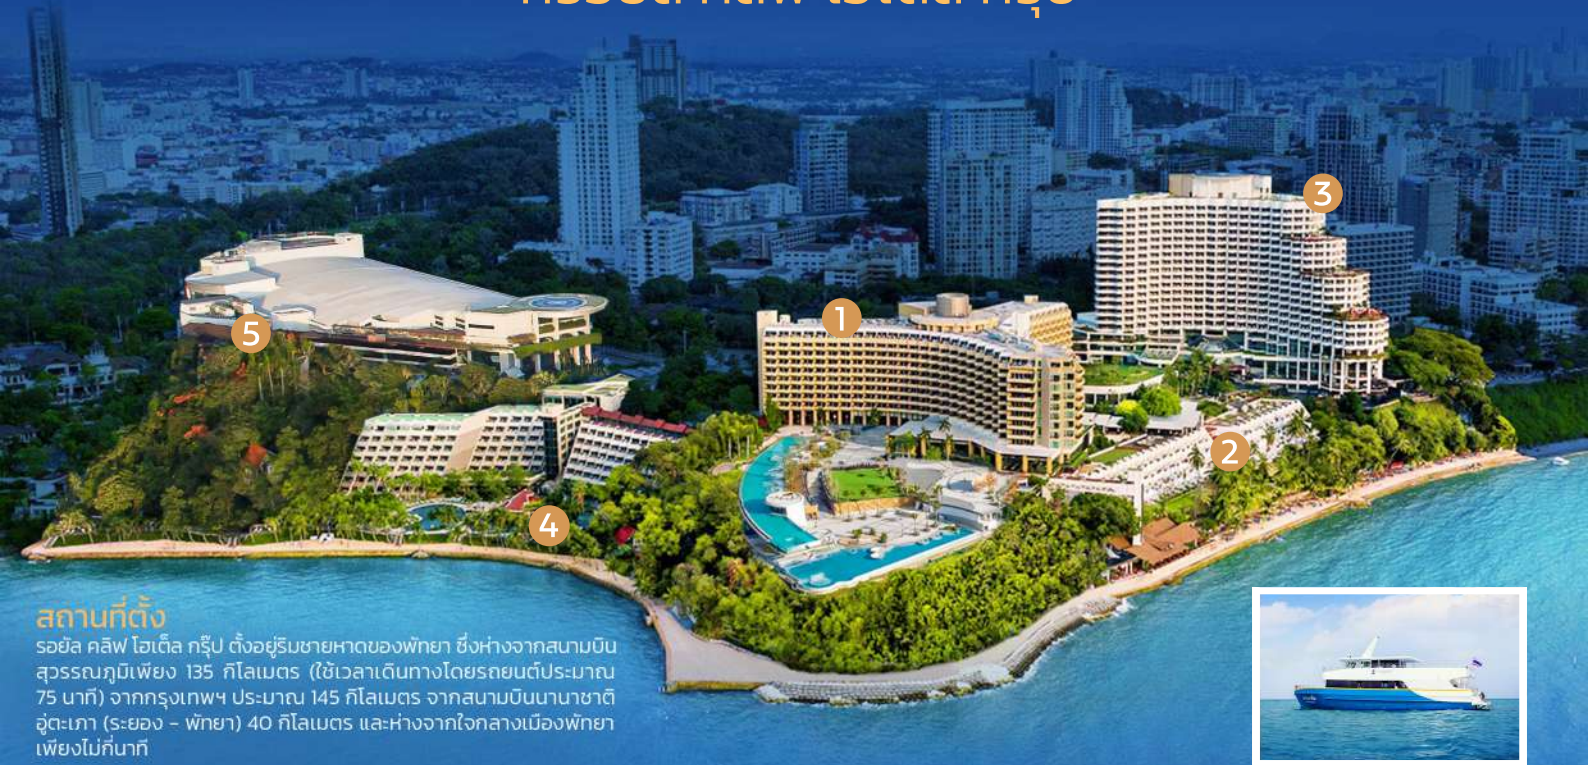

สัมพัลประสพการณ์การพักผ่อนและการจัดงานที่พิเศษสุด ที่รอยัล คลิฟ โฮเต็ล กรุ๊ป

สถานที่ตั้ง

รอยัล คลิฟ โฮเต็ล กรุ๊ป ตั้งอยู่ริมชายหาดของพัทยา ซึ่งห่างจากสนามบินสุวรรณภูมิเพียง 135 กิโลเมตร (ใช้เวลาเดินทางโดยรถยนต์ประมาณ 75 นาที) จากกรุงเทพฯ ประมาณ 145 กิโลเมตร จากสนามบินนานาชาติอู่ตะเภา (ระยอง - พัทยา) 40 กิโลเมตร และห่างจากใจกลางเมืองพัทยาเพียงไม่กี่นาที

4 โรงแรมในสไตล์ที่เป็นเอกลักษณ์ | ชนะกว่า 250 รางวัล | มาตรการเฝ้าระวังและป้องกันการแพร่ระบาดของโควิด-19
สถานที่สำหรับจัดประชุม 62 แห่ง (ภายในอาคารและแบบเอาท์ดอร์) | ศูนย์ประชุมนานาชาติพีช

1 รอยัล คลิฟ บีช โฮเต็ล - ความหรูหราเรียบง่ายอย่างมีสไตล์ ห้องพัก 457 ห้อง และห้องสวีท 18 ห้อง | 9 ชั้น

มินิ สวิต พลัส ชั้นโรซ์ วิว | มินิ สวิต พลัส ชิว | โอเชียน ดลักซ์ | โดมอนด์ สวิต (1 ห้องนอน) | ปรีเชส สวิต (1 ห้องนอน)
ไทยไมเดิร์น รัม สวิต (2 ห้องนอน) | ไทยเฮอริเทจ รัม สวิต (2 ห้องนอน)

รอยัล คลิฟ บีช โฮเต็ลเพิ่งได้รับการปรับปรุงทั้งในส่วนของโรงแรมและสิ่งอำนวยความสะดวกใหม่ทั้งหมดจากคุณดวงฤกษ์ บุนนาค สถาปนิกชื่อดังของประเทศไทย รวมถึงเป็นผู้ชนะรางวัล TripAdvisor Traveler's Choice ประจำปี 2564 ซึ่งที่โรงแรมจะเน้นในเรื่องของความคุ้มค่า เหมาะสำหรับครอบครัว เพื่อนฝูง หรือหมู่คณะ ภายในมีห้องพักรักษาหลาย เพียบพร้อมด้วยสิ่งอำนวยความสะดวกที่ทันสมัยและครบครัน

5 ศูนย์ประชุมนานาชาติพีช (PEACH)

พื้นที่จัดประชุม 17,900 ตารางเมตร | ลานจอดเฮลิคอปเตอร์ 2 แห่ง

ศูนย์ประชุมนานาชาติพีช ตั้งอยู่ท่ามกลางธรรมชาติอันร่มรื่น โอบล้อมด้วยความงดงามของทะเลอ่าวไทย ได้รับการยอมรับให้เป็นหนึ่งในศูนย์ประชุมที่มีความหลากหลายและครบวงจรที่สุดในเอเชีย เฝียพร้อมด้วยสิ่งอำนวยความสะดวกครบมาตรฐานสากล บริการระดับมืออาชีพ และเทคโนโลยีที่ทันสมัย จึงสามารถตอบสนองทุกความต้องการในการประชุมได้ การันตีมาตรฐานด้วยรางวัลระดับโลกมากมาย